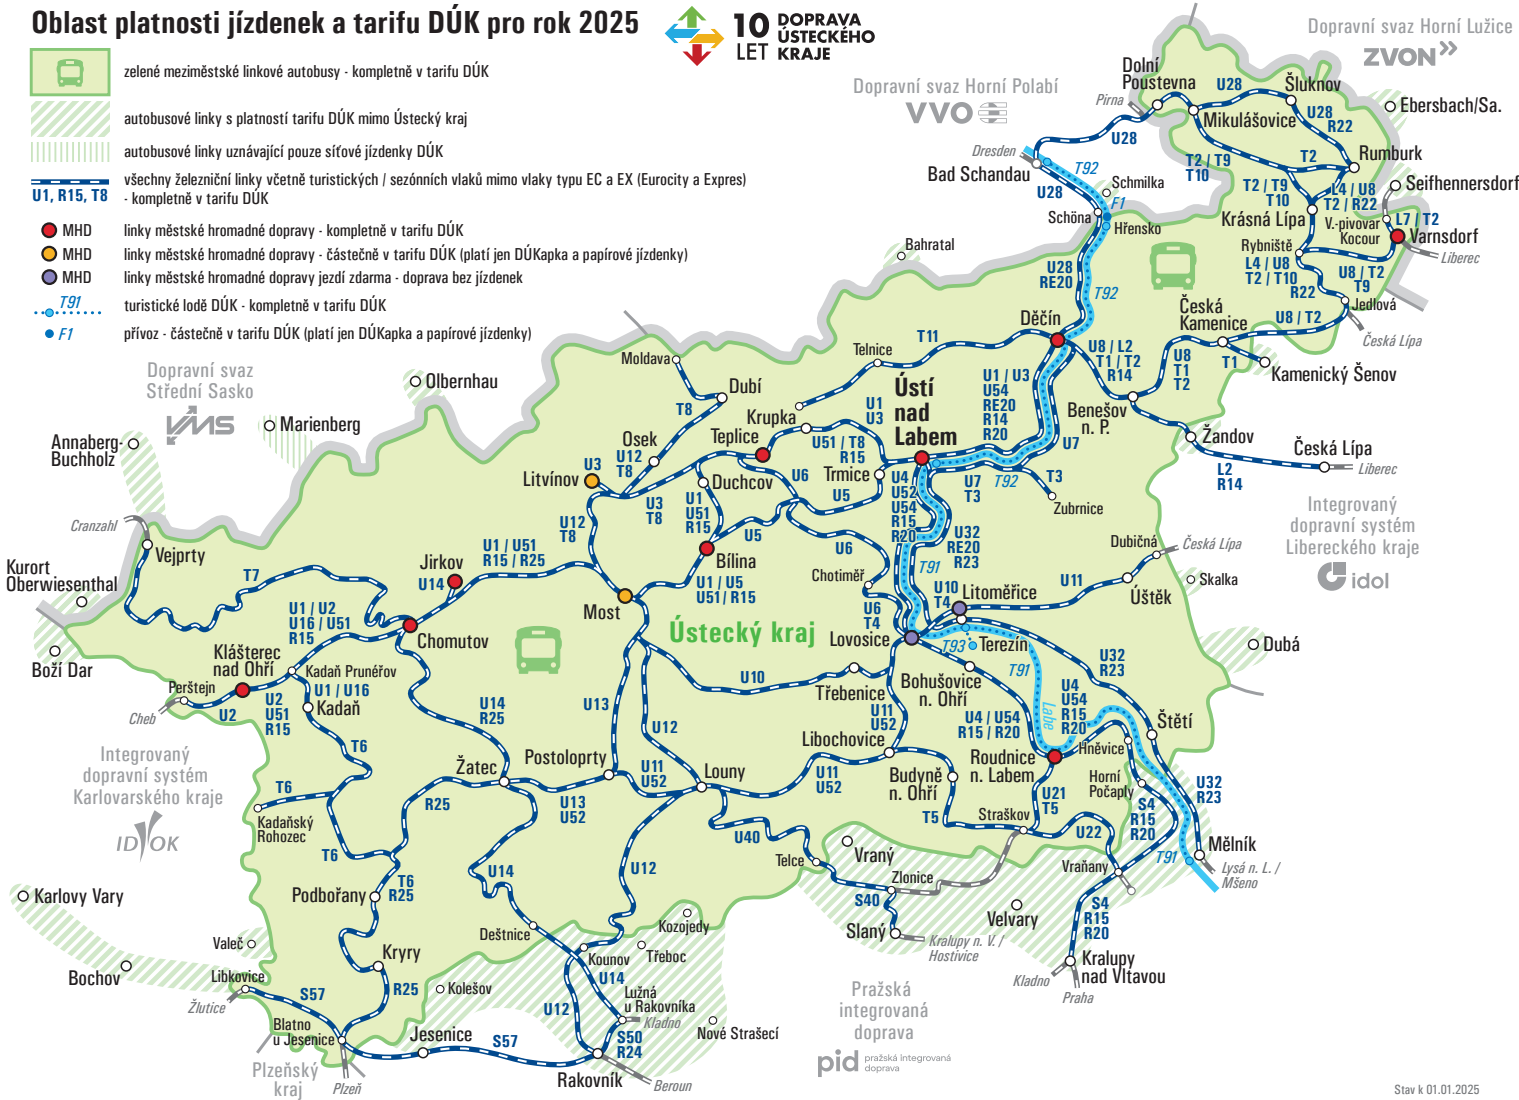

Oblast platnosti jízdenek a tarifu DÚK pro rok 2025

10 DOPRAVA
ÚSTECKÉHO
LET
KRAJE

-  zelené meziměstské linkové autobusy - kompletně v tarifu DÚK
-  autobusové linky s platností tarifu DÚK mimo Ústecký kraj
-  autobusové linky uznávající pouze síťové jízdenky DÚK
-  všechny železniční linky včetně turistických / sezónních vlaků mimo vlaky typu EC a EX (Eurocity a Expres) - kompletně v tarifu DÚK
-  MHD linky městské hromadné dopravy - kompletně v tarifu DÚK
-  MHD linky městské hromadné dopravy - částečně v tarifu DÚK (platí jen DÚKapka a papírové jízdenky)
-  MHD linky městské hromadné dopravy jezdí zdarma - doprava bez jízdenek
-  turistické lodě DÚK - kompletně v tarifu DÚK
-  přívoz - částečně v tarifu DÚK (platí jen DÚKapka a papírové jízdenky)

Dopravní svaz Horní Polabí
VVO

Dopravní svaz Horní Lužice
ZVON

Integrovaný dopravní systém Libereckého kraje
idol

Dopravní svaz Střední Sasko
VMS

Kurort Oberwiesenthal
IDOK

Integrovaný dopravní systém Karlovarského kraje
IDOK

Pražská integrovaná doprava
pid

pražská integrovaná doprava